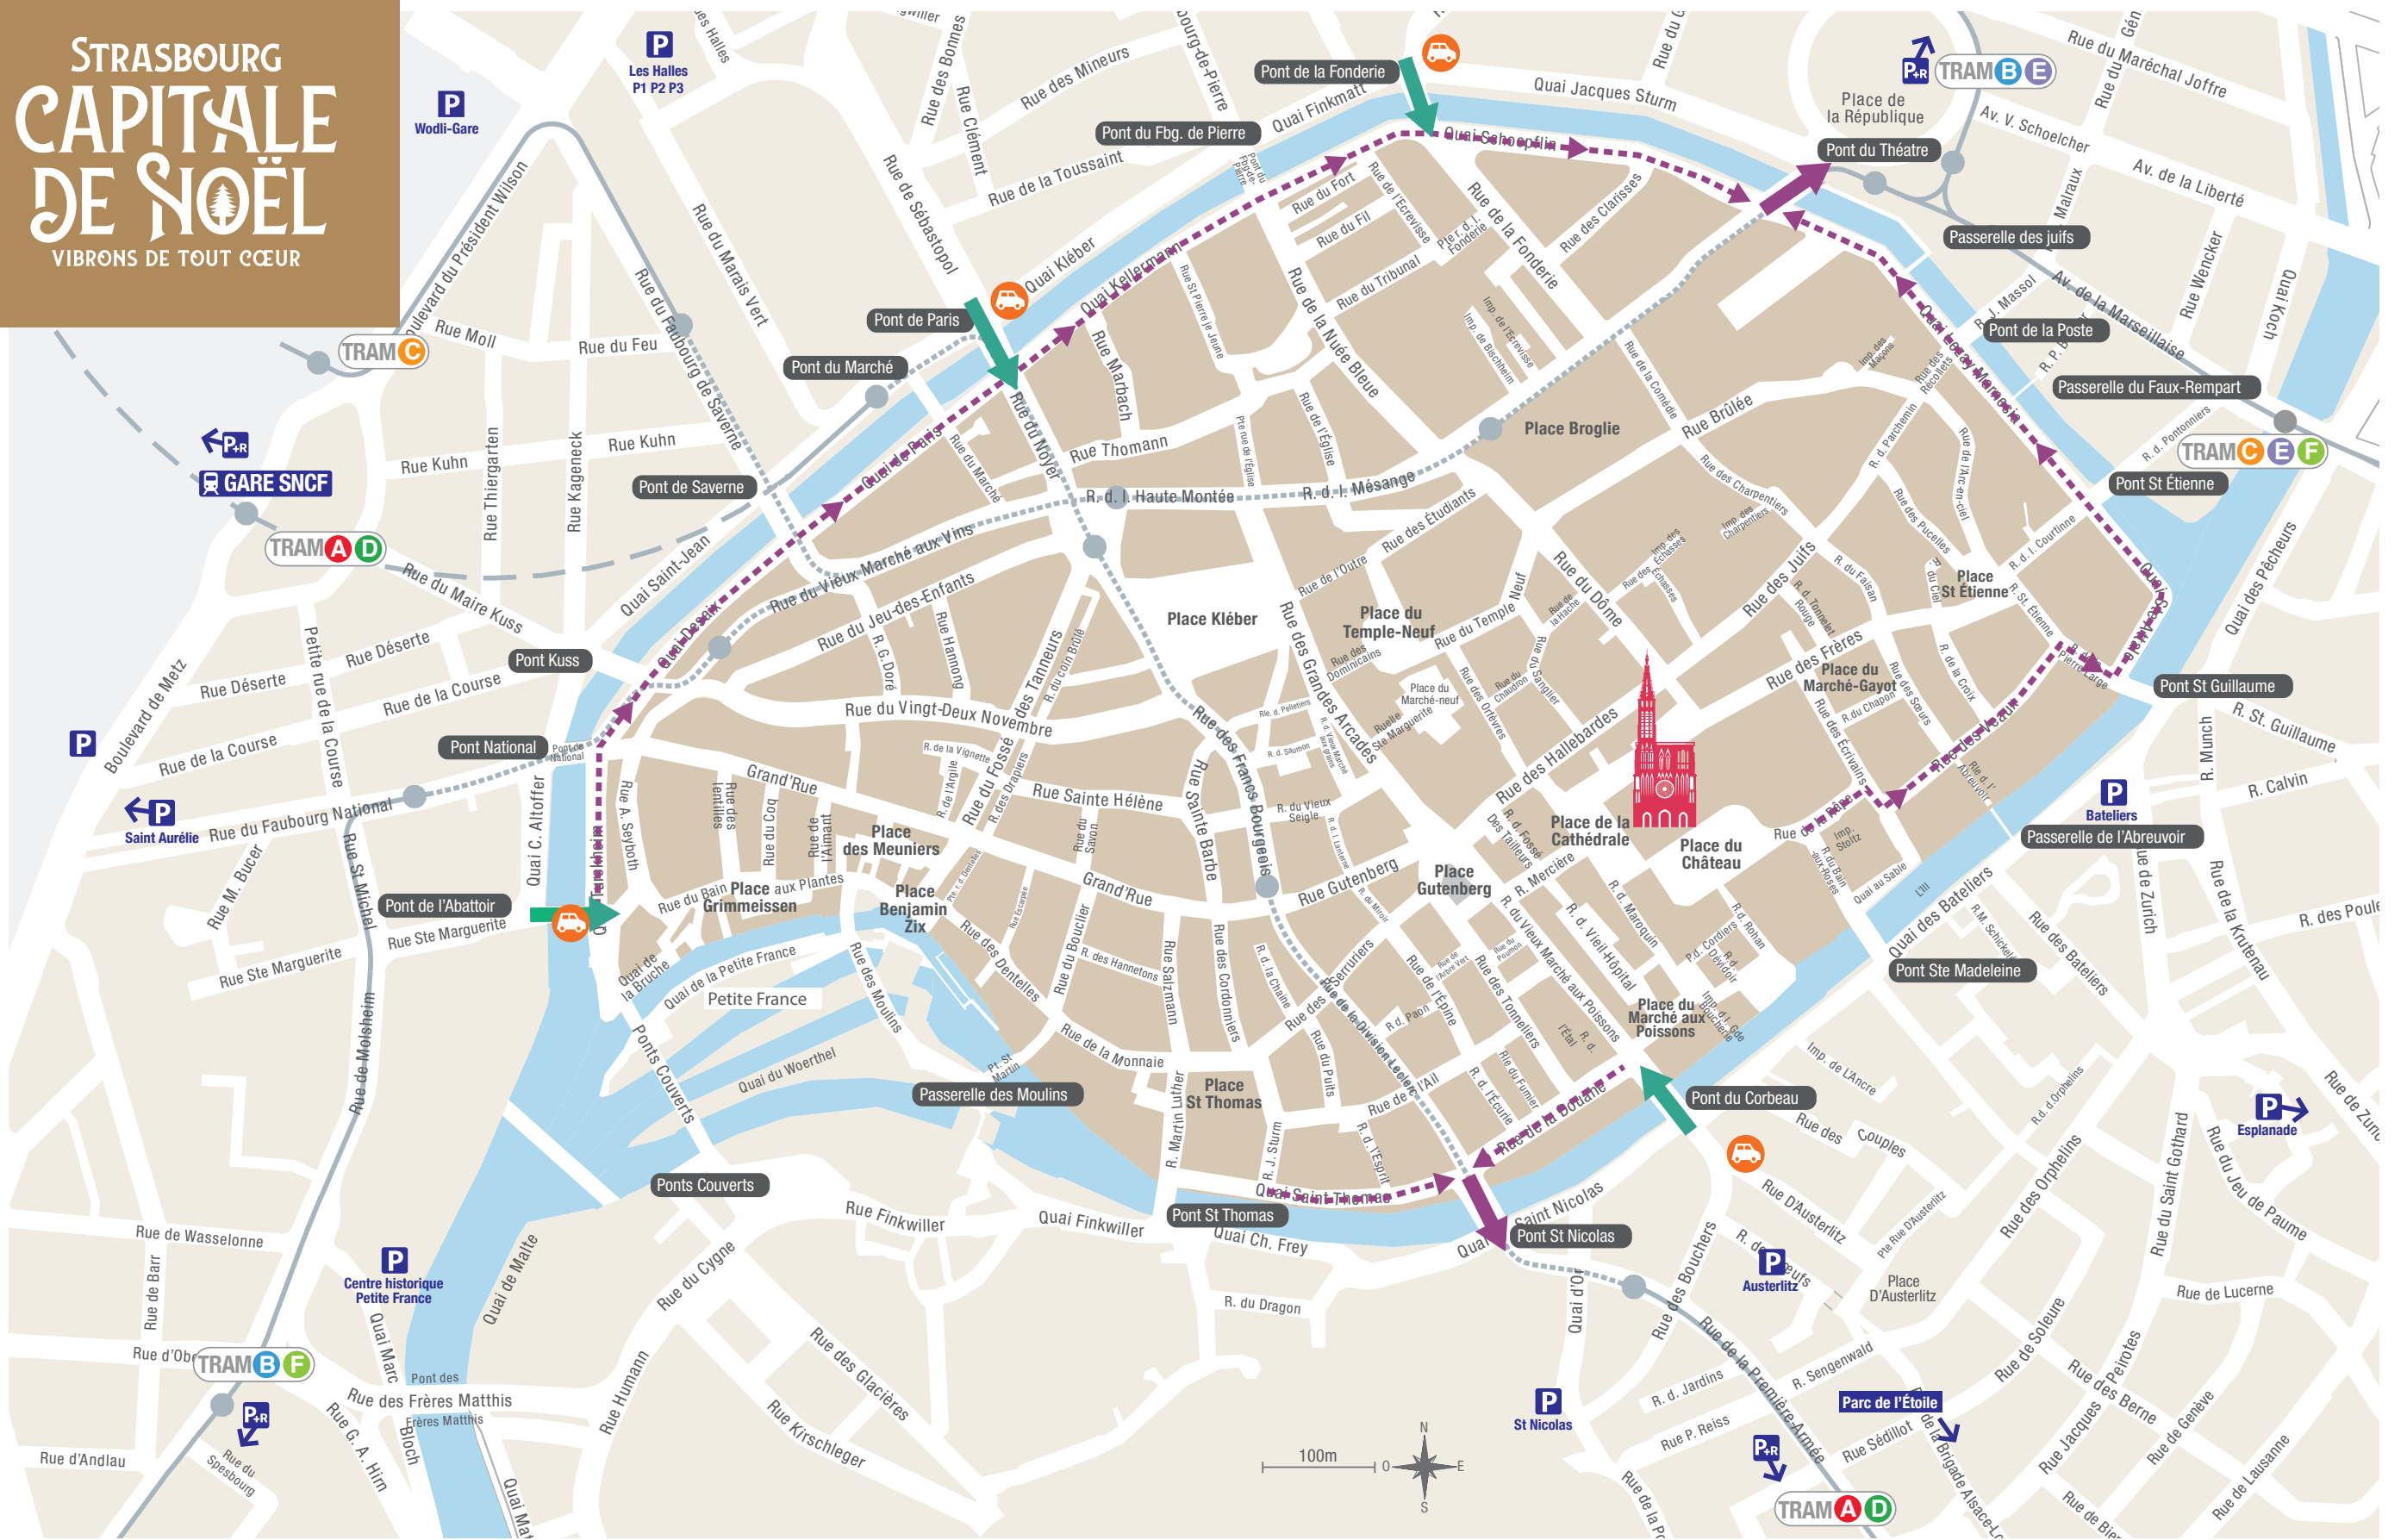

STRASBOURG CAPITALE DE NOËL

VIBRONS DE TOUT CŒUR

DU 24 NOVEMBRE AU 24 DÉCEMBRE 2023
PLAN D'ACCÈS AUTOMOBILE ENTRE 11H30 ET 21H

-  4 ponts d'entrée VL contrôlés
-  2 ponts de sortie VL
-  Cheminements vers les sorties pour les VL